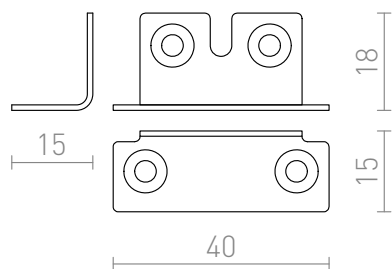

# LEVIA

Verchromde beugels voor montage van producten: R12401, R12402, R12403, R12404, R12405, R12406.

adviesverkoopprijs EUR incl. BTW

R12581

LEVIA bevestigingsset voor kabinet Chrom

3,80

 3D model

 manual