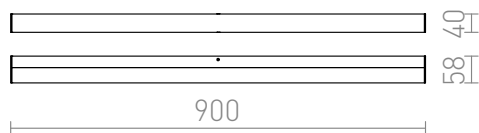

LEVIA 90

LED 18W 1300 lm Ra 80

Corp de iluminat linear LED pentru baie. Potrivit pentru utilizare în medii umede. Corpul de iluminat poate fi montat pe un dulap sau un raft folosind setul de accesorii R12581.

preț recomandat cu amănuntul RON cu TVA inclus

IP44

R12403	LEVIA 90 de perete aluminiu 230V LED 18W 120° IP44 3000K	980,-
R12404	LEVIA 90 de perete crom 230V LED 18W 120° IP44 3000K	980,-

120°

0,89

 3D model