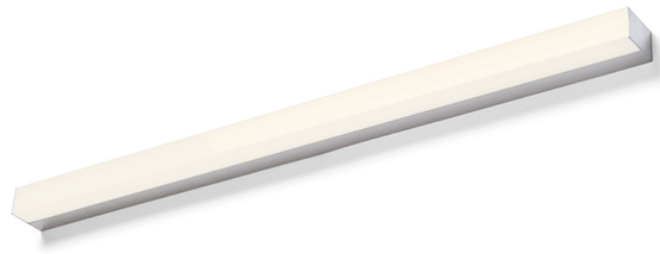

LEVIA 90

LED 18W 1300 lm Ra 80

Γραμμικό επιτοίχιο φωτιστικό με ενσωματωμένο LED κατάλληλο για υγρά περιβάλλοντα. Το φωτιστικό μπορεί να τοποθετηθεί σε ντουλάπι ή ράφι με στηρίγματα R12581.

Λιανική τιμή EUR με ΦΠΑ

R12403	LEVIA 90 Επιτοίχιος αλουμίνιο 230V LED 18W 120° IP44 3000K	198,00
R12404	LEVIA 90 Επιτοίχιος χρώμιο 230V LED 18W 120° IP44 3000K	198,00

IP44

 3D model

 manual

 .ies data