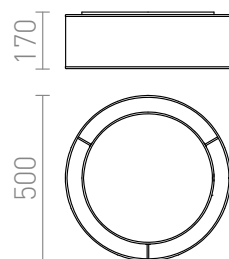

Corp de iluminat dublu circular pentru tavan cu trei surse de lumină E27. Abajurul intern este întotdeauna în alb.
preț recomandat cu amănuntul RON cu TVA inclus

R12490	OTIS 50 de tavan alb/alb 230V E27 3x28W	1 650,-
R12491	OTIS 50 de tavan negru/alb 230V E27 3x28W	1 650,-

3D model

manual

G13026