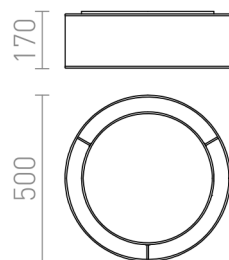

OTIS

Lampa sufitowa z podwójnym okrągłym tekstylnym abażurem na trzy żarówki z gwintem E27. Abażur wewnętrzny występuje jedynie w białym kolorze.

Polecona cena PLN brutto

R12490	OTIS 50 sufitowa biała/biała 230V LED E27 3x15W	1 550,-
R12491	OTIS 50 sufitowa czarna/biała 230V LED E27 3x15W	1 550,-

3D model

PDF manual

G13026