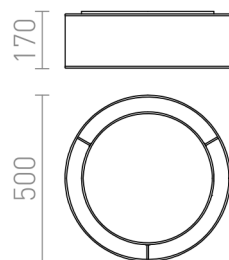

OTIS

Plafoniera circolare con doppio paralume in tessuto e tre portalampade E27. Paralume interno sempre in versione bianca.

PVC EUR IVA inclusa

R12490	OTIS 50 da soffitto bianco/bianco 230V LED E27 3x15W	345,00
R12491	OTIS 50 da soffitto nero/bianco 230V LED E27 3x15W	345,00

3D model

PDF manual

G13026