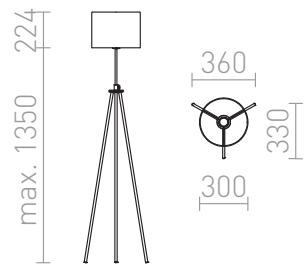

3D model

PDF manual

G13029