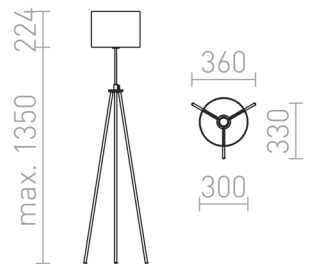

3D model

PDF manual

G13029