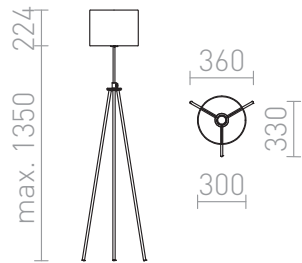

# GARDETTE ПОДОВА

Подова лампа върху триножник с регулируема височина, текстилен абажур и фасунга E27.

цена на дребно BGN с ДДС

R12489

GARDETTE подова черно алуминий 230V E27  
42W

680,-

3D model

PDF manual