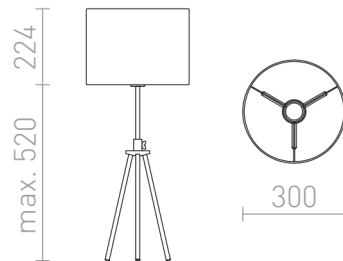

3D model

PDF manual

G13026