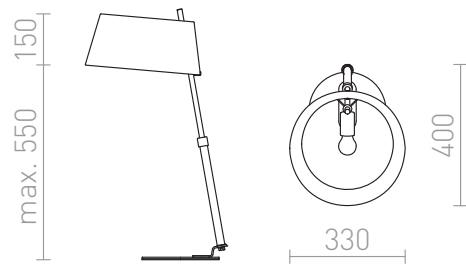

RITZY DE MASA

Lampă de masă în finisaj crom negru și abajur textil cu reglare telescopică pentru a regla înălțimea corpului de iluminat. Pentru bec cu soclu E27.

preț recomandat cu amănuntul RON cu TVA inclus

R12486

RITZY de masă negru crom 230V E27 42W

880,-

3D model

PDF manual

G13026