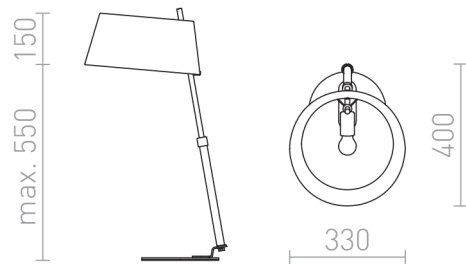

RITZY DE TABLE

Lampe à poser chromée noire avec un abat-jour en textile et piédestal télescopique. Pour ampoules E27.

Prix de vente conseillé EUR TTC

R12486

RITZY table noir chrome 230V LED E27 15W

178,00

 3D model