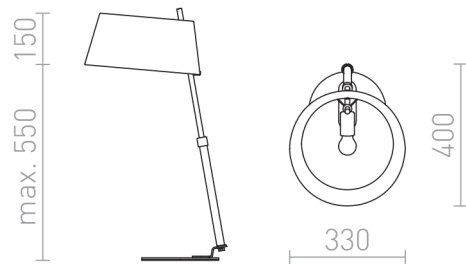

RITZY PÖYTÄ

Pöytävalaisin, musta ja krominvärinen teleskoopitanko, tekstiilivarjostimella ja E27-pidin.

suositushinta EUR sis. alv

R12486

RITZY pöytävalaisin musta kromi 230V LED E27
15W

178,00

 3D model

 manual