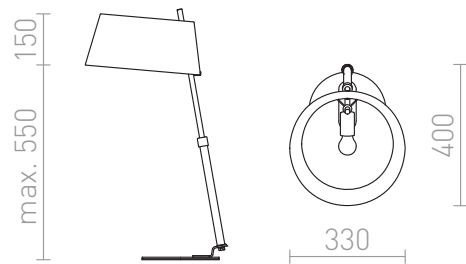

RITZY НАСТОЛНА

Настолна лампа с регулируема височина в черно и хром, предлага се с текстилен абажур и фасунга E27.
цена на дребно BGN с ДДС

R12486

RITZY настолна черно хром 230V E27 42W

345,-

 3D model

 manual