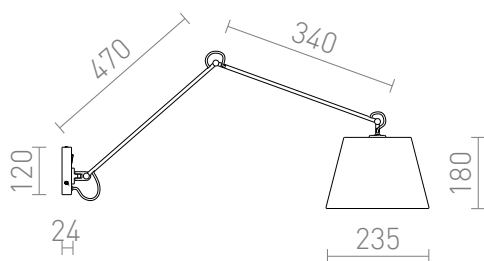

ASHLEY

Nástenná dvojramenná lampa s textilným tienidlom a vypínačom na základni.

MOC EUR vr DPH

| | | |
|--------|---|--------|
| R12482 | ASHLEY nástenná biela chróm 230V LED E27 15W | 320,00 |
|--------|---|--------|

 3D model

 manual

G13026