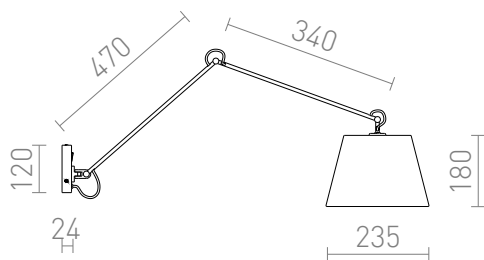

# ASHLEY

Lampă de perete cu braț dublu cu abajur textil și întrerupător pe bază.  
preț recomandat cu amănuntul RON cu TVA inclus

R12482

ASHLEY de perete alb crom 230V E27 42W

2 150,-

 3D model

 manual

G13026