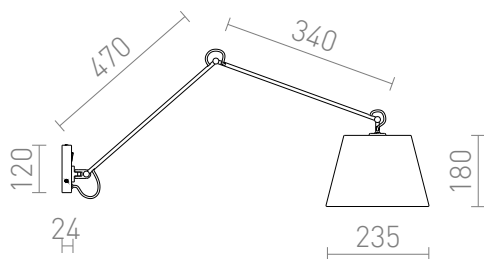

ASHLEY

Wandlamp met verstelbare arm, textiel lampenkap en schakelaar op basis.
adviesverkoopprijs EUR incl. BTW

R12482

ASHLEY wandlamp wit Chromom 230V E27 42W

435,00

3D model

PDF manual

G13026