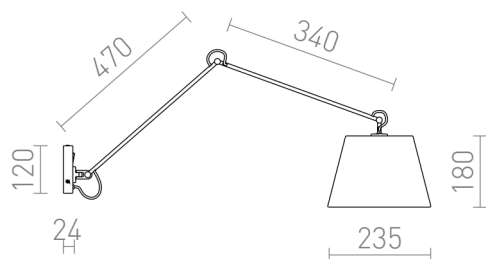

ASHLEY

Lampada da parete con braccio regolabile, paralume in tessuto e interruttore sulla base.

PVC EUR IVA inclusa

R12482

ASHLEY da parete bianco cromo 230V LED E27
15W

320,00

 3D model

 manual