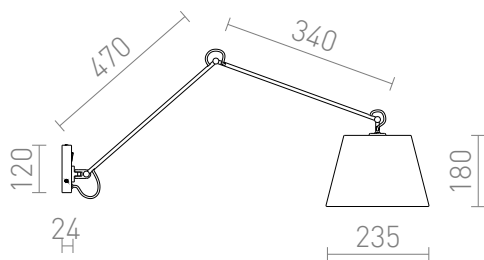

# ASHLEY

Стенна лампа с регулируемо рамо, текстилен абажур и ключ, разположен на основата.

цена на дребно BGN с ДДС

R12482

ASHLEY стенна бяло хром 230V E27 42W

850,-

2,40

 3D model