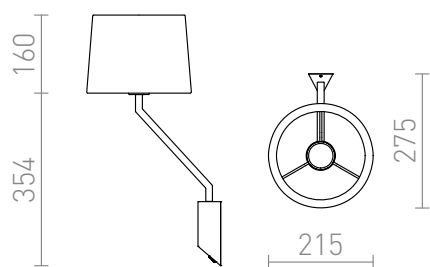

# SHARP

Wandlamp met lampenkap van textiel en schakelaar op basis.  
adviesverkoopprijs EUR incl. BTW

R12481

SHARP wandlamp zwart Chrom 230V E27 42W

78,00

 3D model

 manual

G13026