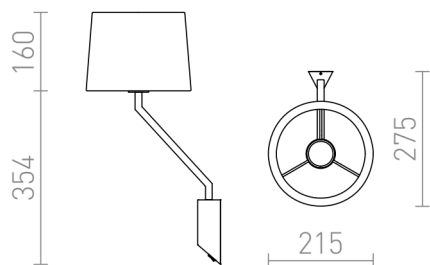

SHARP

Fali lámpa textil búrával, valamint kapcsolóval az alapon.

ajánlott kiskereskedelmi ár HUF áfával

R12481

SHARP fali lámpa fekete króm 230V LED E27
15W

14 400,-

 3D model

 manual