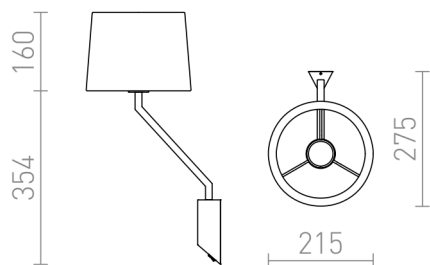

SHARP

Vægglampe med tekstilskærm og afbryder på vægholderen.

RP DKK inkl. MOMS

R12481

SHARP væg sort krom 230V LED E27 15W

320,-

 3D model

 manual