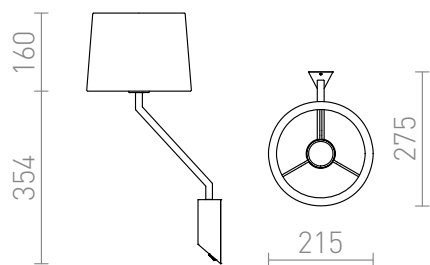

# SHARP

Стенна лампа с текстилен абажур и ключ в долната част на основата.  
цена на дребно BGN с ДДС

R12481

SHARP стенна черно хром 230V E27 42W

150,-

 3D model

 manual

G13026