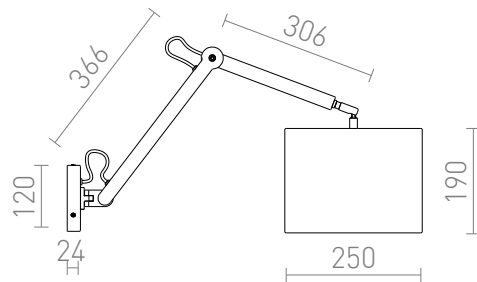

MADISON WANDLAMP

Wandlamp met lampenkap van textiel en verstelbare arm.
adviesverkoopprijs EUR incl. BTW

R12480

MADISON W wandlamp wit Chromom 230V E27
42W

420,00

2,64

 3D model

 manual