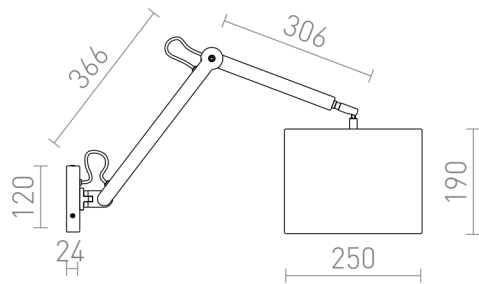

MADISON NÁSTĚNNÁ

Nástěnná dvojramená lampa s textilním stínidlem.

MOC CZK vč DPH

R12480

MADISON W nástěnná bílá chrom 230V LED E27
15W

8 200,-

2,64

 3D model