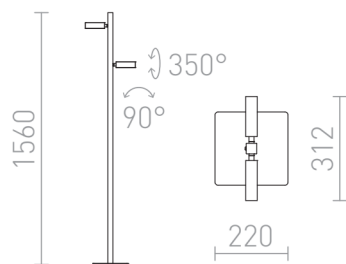

# FADO DE PÉ

LED 2x3W 220 lm Ra 80

Candeeiro de pé com design angular e dois focos LED ajustáveis.

Preço recomendado EUR incluindo IVA

R12475

FADO de pé preto 230V LED 2x3W 45° 3000K

229,00

 3D model