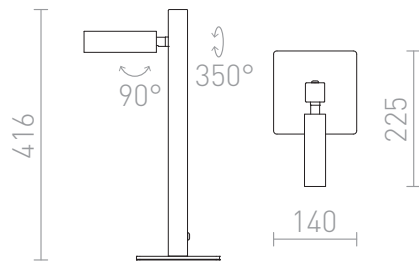

FADO DE MESA

LED 3W 110 lm Ra 80

Candeeiro de mesa em design angular com um foco LED ajustável.

Preço recomendado incluindo IVA

R12474

FADO de mesa preto 230V LED 3W 45°
3000K

129,00

 3D model