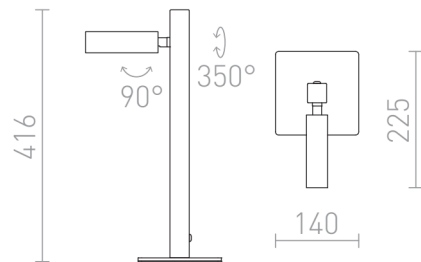

FADO BORD

LED 3W 110 lm Ra 80

Bordlampe i kantet design med én retningsindstillelig LED-lyskilde.

RP DKK inkl. MOMS

R12474

FADO bordlampe sort 230V LED 3W 45° 3000K

720,-

3D model

45°

90°

7,6

manual