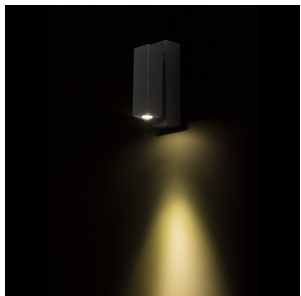

# FADO I NÁSTENNÁ

LED 3W 110 lm Ra 80

Nástenná lampa v hranatom designu s nastaviteľným LED reflektorom.

MOC EUR vr DPH

R12473

FADO I nástenná čierna 230V LED 3W 45°  
4000K

120,00

 3D model