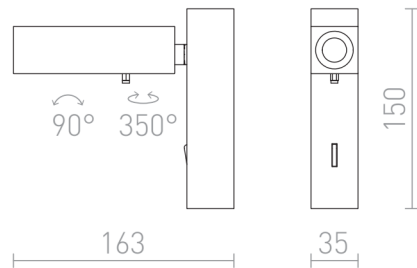

# FADO I NÁSTENNÁ

LED 3W 110 lm Ra 80

Nástenná lampa v hranatom designu s nastaviteľným LED reflektorom.

MOC EUR vr DPH

R12473

FADO I nástenná čierna 230V LED 3W 45°  
4000K

120,00

 3D model