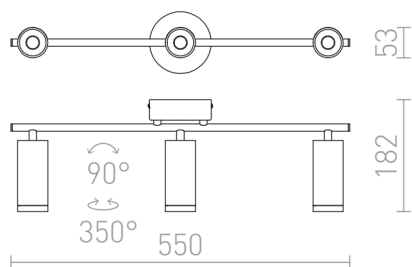

BOGARD III

LED 3x5W 1050 lm Ra 80

Επιτοίχιος προβολέας κατευθύνσεως με ενσωματωμένο LED.

Λιανική τιμή EUR με ΦΠΑ

R12505	BOGARD III Επιτοίχιος μαύρο ματ 230V LED 3x5W 40° 3000K	40,00
R12506	BOGARD III Επιτοίχιος ματ νικέλιο 230V LED 3x5W 40° 3000K	40,00

40°

90°

1,55

IES

IES

 3D model

 manual

 .ies data