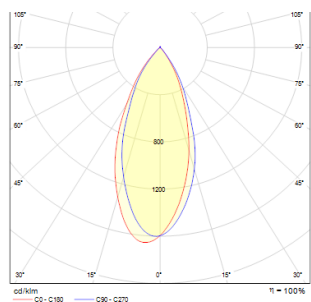

BOGARD III

LED 3x5W 1050 lm Ra 80

Επιτοίχιος προβολέας κατευθύνσεως με ενσωματωμένο LED.

Λιανική τιμή EUR με ΦΠΑ

R12505	BOGARD III Επιτοίχιος μαύρο ματ 230V LED 3x5W 40° 3000K	40,00
R12506	BOGARD III Επιτοίχιος ματ νικέλιο 230V LED 3x5W 40° 3000K	40,00

40°

90°

1,55

IES

IES

 3D model

 manual

 .ies data