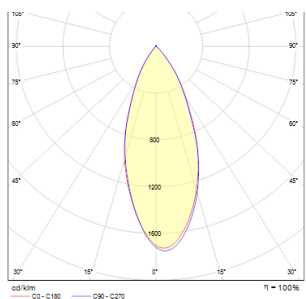

# BOGARD II

LED 2x5W 700 lm Ra 80

Riktbar väggmonterad spotlight med inbyggd LED.

RP SEK inkl. MOMS

R12503	BOGARD II vägg matt svart 230V LED 2x5W 40° 3000K	400,-
R12504	BOGARD II vägg matt nickel 230V LED 2x5W 40° 3000K	200,-