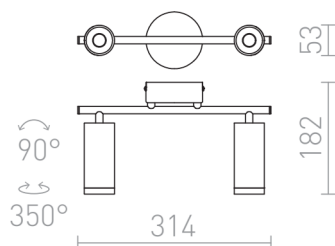

BOGARD II

LED 2x5W 700 lm Ra 80

Lampada da parete con due faretto LED orientabili.

PVC EUR IVA inclusa

R12503	BOGARD II da parete nero opaco 230V LED 2x5W 40° 3000K	40,00
R12504	BOGARD II da parete nichel opaco 230V LED 2x5W 40° 3000K	20,00

40°

90°

1,03

IES

IES

 3D model

 manual

 .ies data