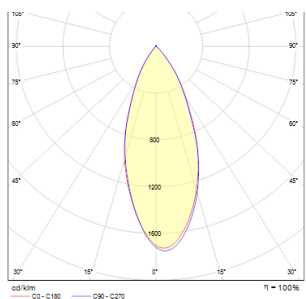

BOGARD II

LED 2x5W 700 lm Ra 80

Lampada da parete con due faretto LED orientabili.

PVC EUR IVA inclusa

R12503	BOGARD II da parete nero opaco 230V LED 2x5W 40° 3000K	40,00
R12504	BOGARD II da parete nichel opaco 230V LED 2x5W 40° 3000K	20,00

40°

90°

1,03

IES

IES

 3D model

 manual

 .ies data