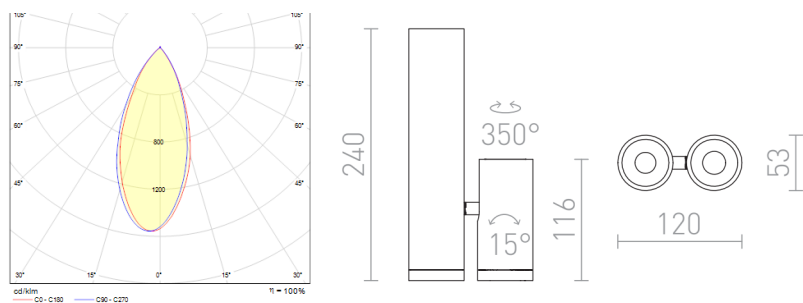

BOGARD TWIN

LED 2x5W 700 lm Ra 80

Luminária de teto LED com um foco fixo e um ajustável.

Preço recomendado EUR incluindo IVA

R12499

BOGARD TWIN teto mate preto 230V LED 2x5W
40° 3000K

98,00

40°

15°

0,87

IES

IES

 3D model

 manual

 .ies data