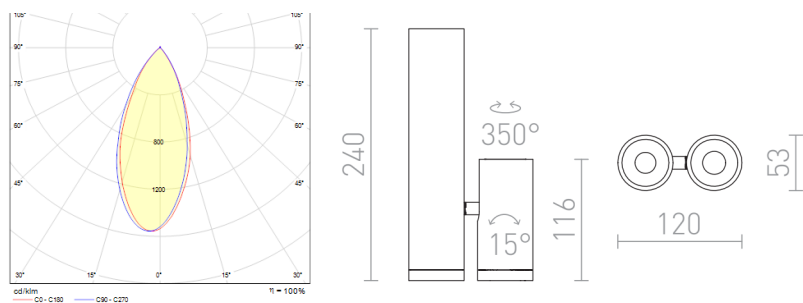

# BOGARD TWIN

LED 2x5W 700 lm Ra 80

Φωτιστικό οροφής με σταθερό και ρυθμιζόμενο κάτοπτρο με ενσωματωμένο LED.

Λιανική τιμή EUR με ΦΠΑ

R12499

BOGARD TWIN οροφής μαύρο ματ 230V LED  
2x5W 40° 3000K

98,00

40°

15°

0,87

IES

IES

 3D model

 manual

 .ies data