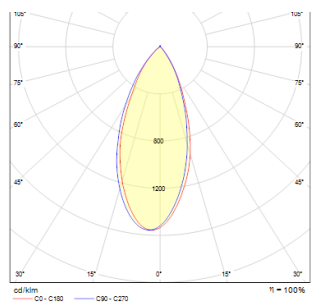

BOGARD TWIN

LED 2x5W 700 lm Ra 80

Таванно осветително тяло, което има два интегрирани LED източника на светлина, един фиксиран и един насочващ.

цена на дребно BGN с ДДС

R12499	BOGARD TWIN таванна матирана черно 230V LED 2x5W 40° 3000K	238,-
R12500	BOGARD TWIN таванна матиран никел 230V LED 2x5W 40° 3000K	178,-

40°

15°

0,87

IES

IES

 3D model

 manual

 .ies data