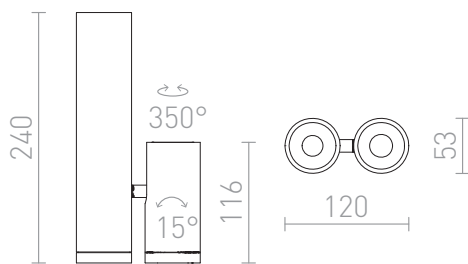

BOGARD TWIN

LED 2x5W 700 lm Ra 80

Таванно осветително тяло, което има два интегрирани LED източника на светлина, един фиксиран и един насочващ.

цена на дребно BGN с ДДС

R12499	BOGARD TWIN таванна матирана черно 230V LED 2x5W 40° 3000K	238,-
R12500	BOGARD TWIN таванна матиран никел 230V LED 2x5W 40° 3000K	178,-

40°

15°

0,87

IES

IES

 3D model

 manual

 .ies data