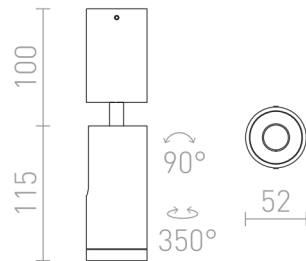

BOGARD ΟΡΟΦΗΣ

LED 5W 414 lm Ra 80

Προβολέας κατευθύνσεως σε σχήμα σωλήνα με ενσωματωμένο LED.

Λιανική τιμή EUR με ΦΠΑ

| | | |
|--------|--|-------|
| R12497 | BOGARD οροφής μαύρο ματ 230V LED 5W 40° 3000K | 68,00 |
| R12498 | BOGARD οροφής ματ νικέλιο 230V LED 5W 40° 3000K | 78,00 |

 3D model

 manual

 .ies data