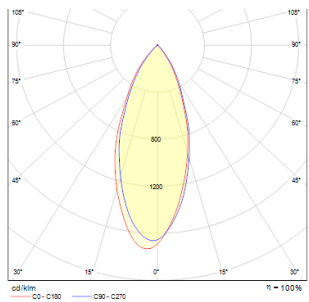

BOGARD ΟΡΟΦΗΣ

LED 5W 414 lm Ra 80

Προβολέας κατευθύνσεως σε σχήμα σωλήνα με ενσωματωμένο LED.

Λιανική τιμή EUR με ΦΠΑ

| | | |
|--------|--|-------|
| R12497 | BOGARD οροφής μαύρο ματ 230V LED 5W 40° 3000K | 68,00 |
| R12498 | BOGARD οροφής ματ νικέλιο 230V LED 5W 40° 3000K | 78,00 |