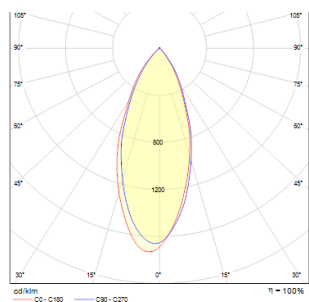

# BOGARD LOFT

LED 5W 414 lm Ra 80

Rørformet retningsindstillelig spotlight med indbygget LED.

RP DKK inkl. MOMS

R12497	BOGARD loft mat sort 230V LED 5W 40° 3000K	460,-
R12498	BOGARD loft mat nikkel 230V LED 5W 40° 3000K	560,-