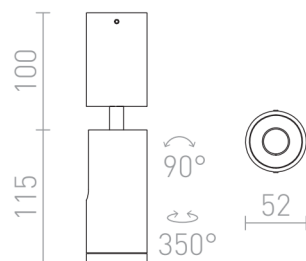

# BOGARD LOFT

LED 5W 414 lm Ra 80

Rørformet retningsindstillelig spotlight med indbygget LED.

RP DKK inkl. MOMS

R12497	BOGARD loft mat sort 230V LED 5W 40° 3000K	460,-
R12498	BOGARD loft mat nikkel 230V LED 5W 40° 3000K	560,-

 3D model

 manual

 .ies data