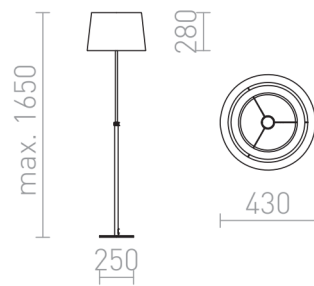

3D model

PDF manual

G13029