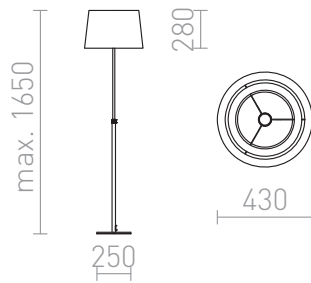

# ESPLANADE STAANDE LAMP

Staannde lamp met verstelbare hoogte en twee laags textiel lampenkap.  
adviesverkoopprijs EUR incl. BTW

R12485

ESPLANADE staande lamp transparant zwart/wit  
Chroom 230V E27 42W

520,00

3D model

PDF manual

G13029