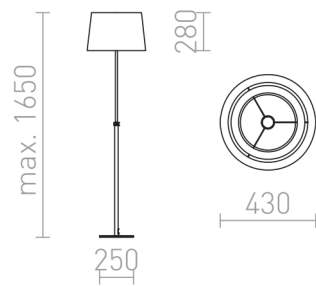

# ESPLANADE TERRA

Lampada da terra con altezza regolabile e doppio paralume in tessuto.

PVC EUR IVA inclusa

R12485

ESPLANADE da terra nero trasparente/bianco  
cromo 230V LED E27 15W

360,00

3D model

PDF manual