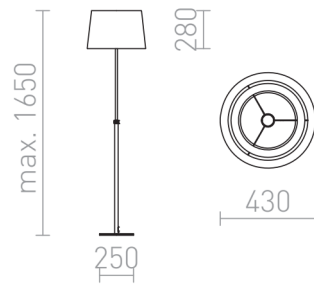

# ESPLANADE ΕΠΙΔΑΠΕΔΙΟ

Επιδαπέδιο φωτιστικό με ρυθμιζόμενο ύψος και διπλό υφασμάτινο αμπαζούρ.

Λιανική τιμή EUR με ΦΠΑ

R12485

ESPLANADE φωτιστικό δαπέδου διαφανές  
μαύρο/λευκό χρώμιο 230V LED E27 15W

360,00

3D model

PDF manual

G13029