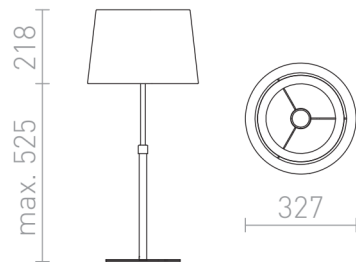

ESPLANADE BORD

Bordlampe med dobbelt tekstilskærm og teleskopstang der kan justeres i højden.

RP DKK inkl. MOMS

R12484

ESPLANADE bordlampe gennemsigtig sort/hvid
krom 230V LED E27 15W

1 680,-

 3D model

 manual