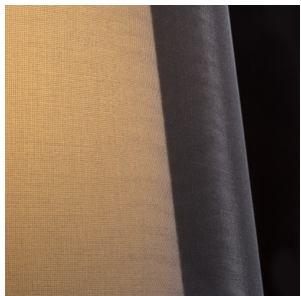

ESPLANADE BORD

Bordlampe med dobbelt tekstilskærm og teleskopstang der kan justeres i højden.

RP DKK inkl. MOMS

R12484

ESPLANADE bordlampe gennemsigtig sort/hvid
krom 230V LED E27 15W

1 680,-

 3D model

 manual