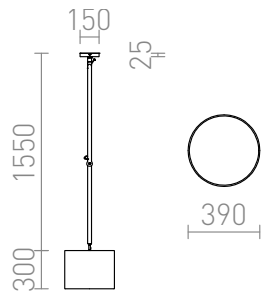

MADISON DE TAVAN

Lampă reglabilă cu braț dublu de tavan cu abajur textil.
preț recomandat cu amănuntul RON cu TVA inclus

R12479

MADISON C de tavan alb crom 230V E27 42W

2 750,-

3D model

manual

G13029