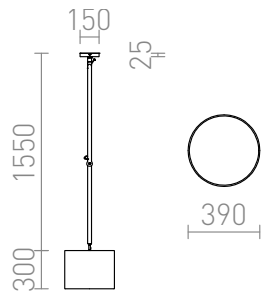

# MADISON PLAFONDLAMP

Plafondlamp met vestelbare arm en textiel lampenkap.  
adviesverkoopprijs EUR incl. BTW

R12479

MADISON C plafondlamp wit Chrom 230V E27  
42W

560,00

3D model

PDF manual

G13029