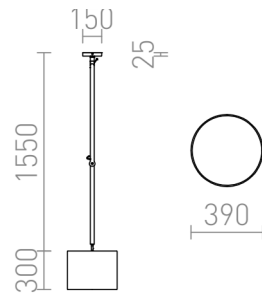

# MADISON STROPNÍ

Stropní dvojamenná polohovatelná lampa s textilním stínidlem.

MOC CZK vč DPH

R12479

MADISON C stropní bílá chrom 230V LED E27  
15W

12 500,-

3D model

PDF manual