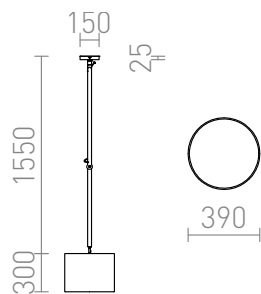

MADISON ТАВАННА

Таванно осветително тяло с регулируемо рамо и текстилен абажур.
цена на дребно BGN с ДДС

R12479

MADISON C таванна лампа с рамо бяло хром
230V E27 42W

1 150,-

3D model

PDF manual

G13029