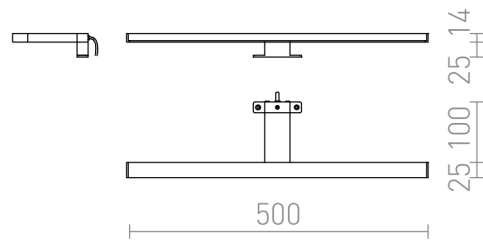

BALEA 50

LED 7W 370 lm Ra 80

Lineær badeværelseslampe med indbygget LED og arm for fastsættelse på skabe eller hylder.

RP DKK inkl. MOMS

R12400

BALEA 500 til skabe krom 230V LED 7W 120°
IP44 3000K

820,-

IP44

120°

0,45

3D model

PDF manual