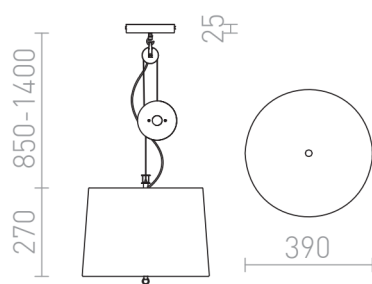

# LEVITA

Lampă suspendată retractabilă din material textil cu abajur negru sau alb.  
preț recomandat cu amănuntul RON cu TVA inclus

R12477	LEVITA suspendat ajustabil alb crom 230V LED E27 15W	1 950,-
R12478	LEVITA suspendat ajustabil negru crom 230V LED E27 15W	1 950,-

3D model

140

4,2

PDF manual

G13029