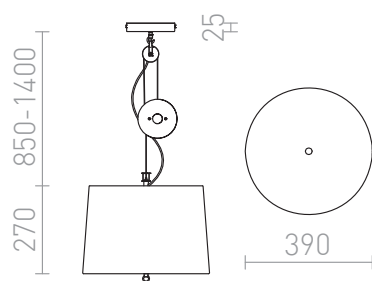

LEVITA

Viseća svjetiljka s remenicom i sjenilom u crnoj ili bijeloj boji.

Preporučena cena EUR s PDV-OM

R12477	LEVITA viseća na povlačenje bijela krom 230V LED E27 15W	398,00
R12478	LEVITA viseća na povlačenje crna krom 230V LED E27 15W	398,00

3D model

140

4,2

PDF manual

G13029