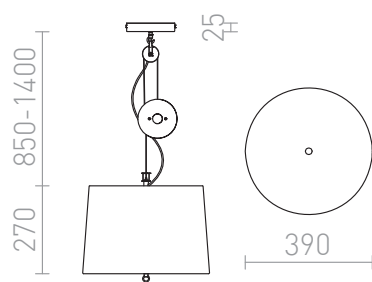

LEVITA

Lámpara colgante del textil stretch con pantalla en negro o blanco.

Precio recomendado EUR con IVA

R12477	LEVITA colgante ajustable blanco cromo 230V LED E27 15W	398,00
R12478	LEVITA colgante ajustable negro cromo 230V LED E27 15W	398,00

3D model

140

4,2

PDF manual

G13029